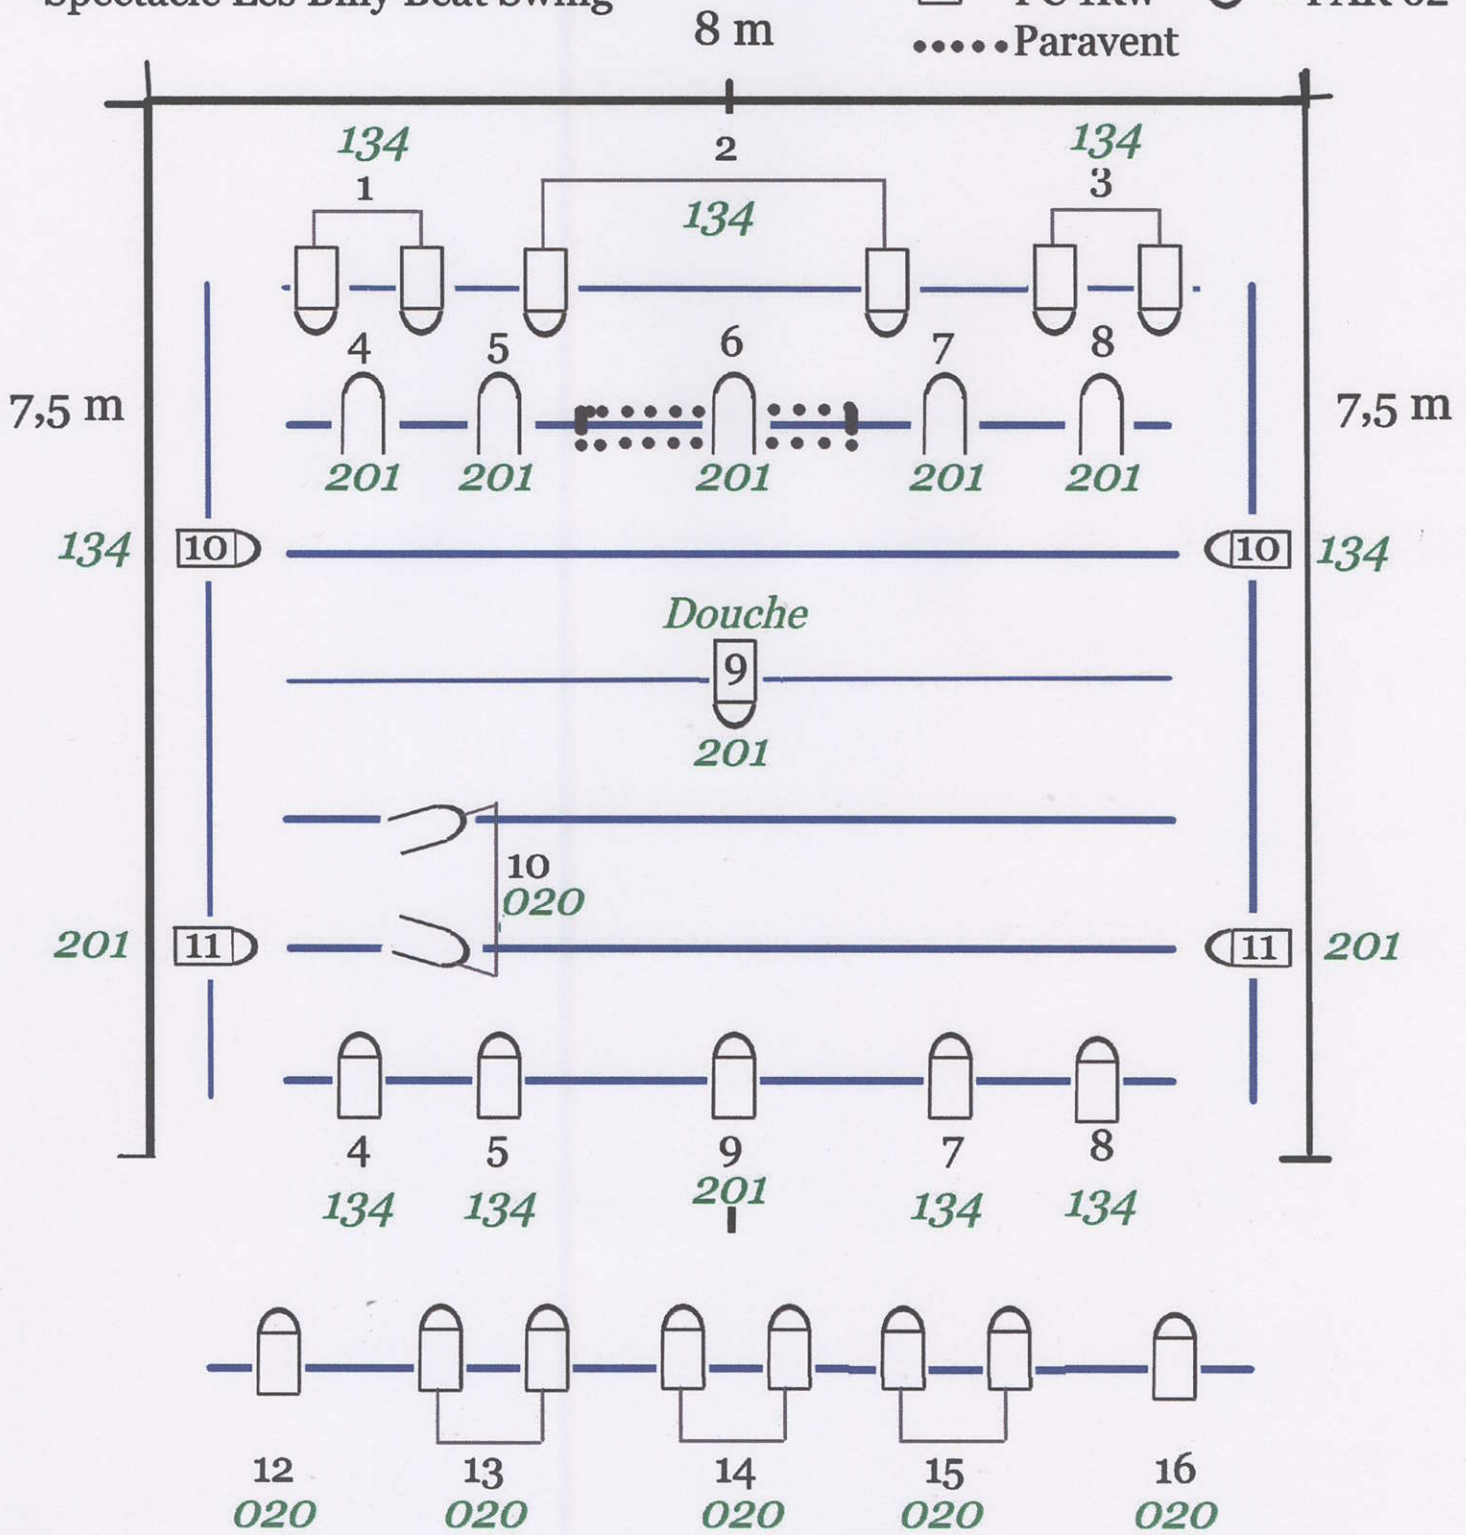

# Implantation Lumières Spectacle Les Billy Beat Swing

 = PC 1Kw   
  = PAR 62  
 ..... Paravent

Lumières au sol et pendrillons  
Spectacle Les Billy Beat Swing

**B:** Zone de Jeu

**A:** Zone du musicien batteur  
& régisseur sur scène

.....Paravent

 = PAR 61