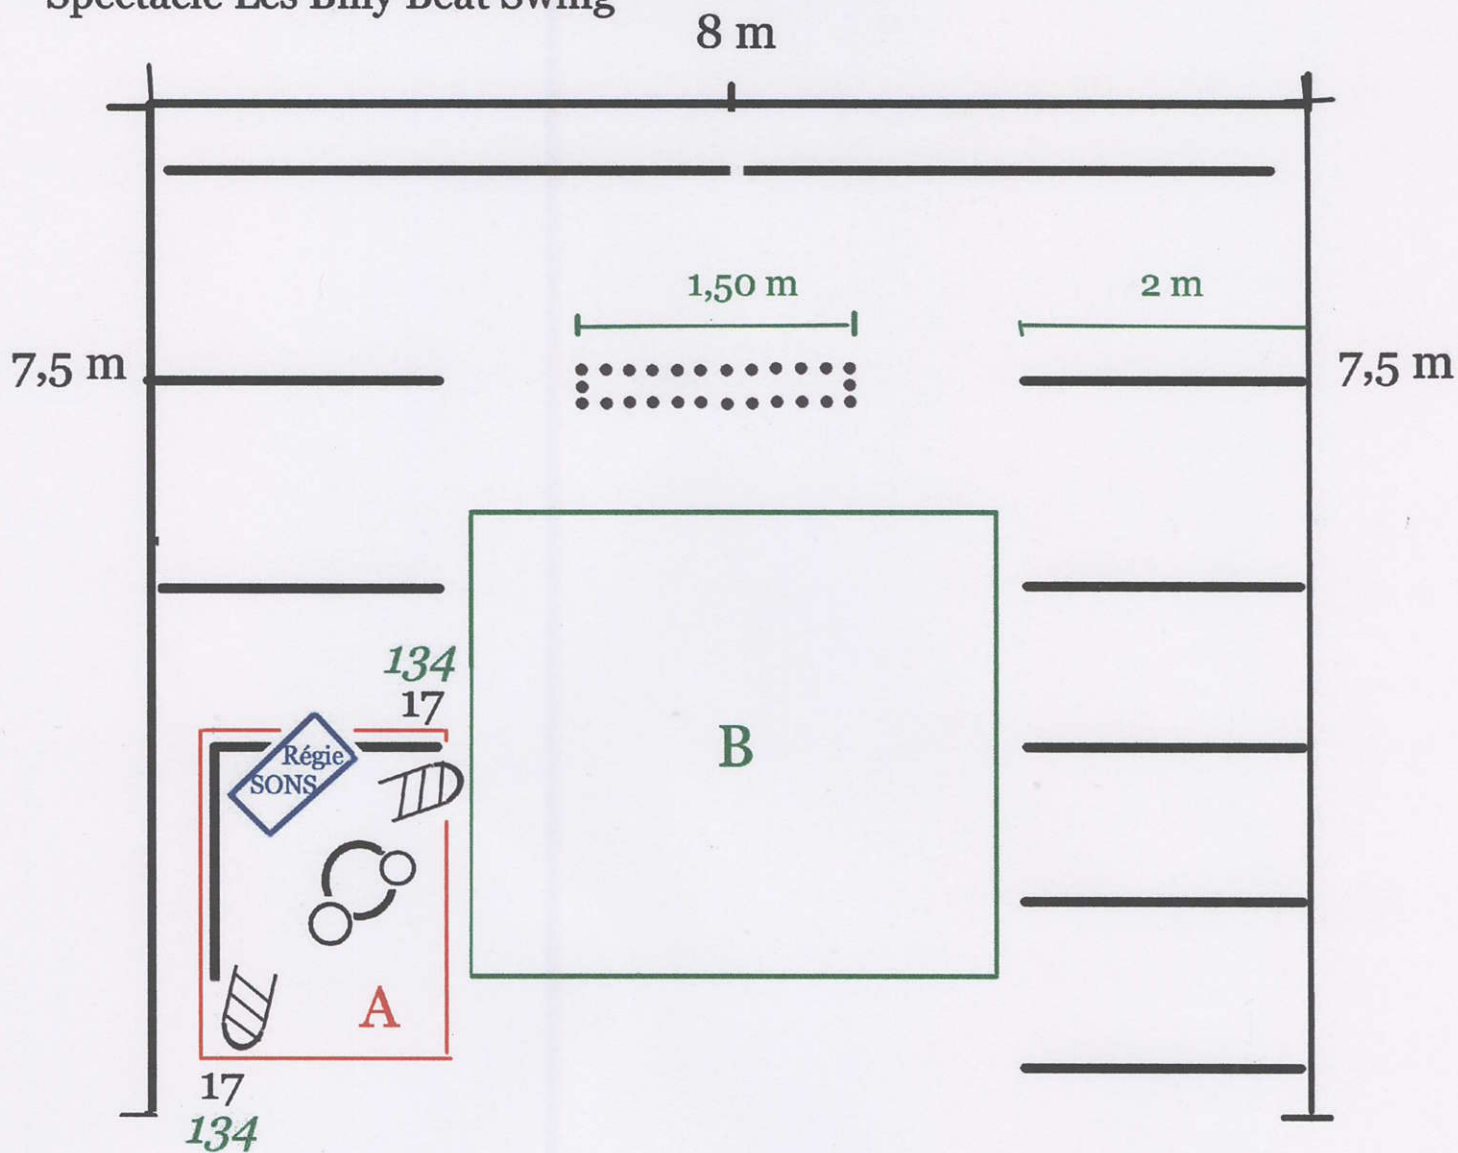

# Implantation Lumières Spectacle Les Billy Beat Swing

 = PC 1Kw   
  = PAR 62  
 ..... Paravent

Lumières au sol et pendrillons  
Spectacle Les Billy Beat Swing

**B:** Zone de Jeu

**A:** Zone du musicien batteur  
& régisseur sur scène

.....Paravent

 = PAR 61